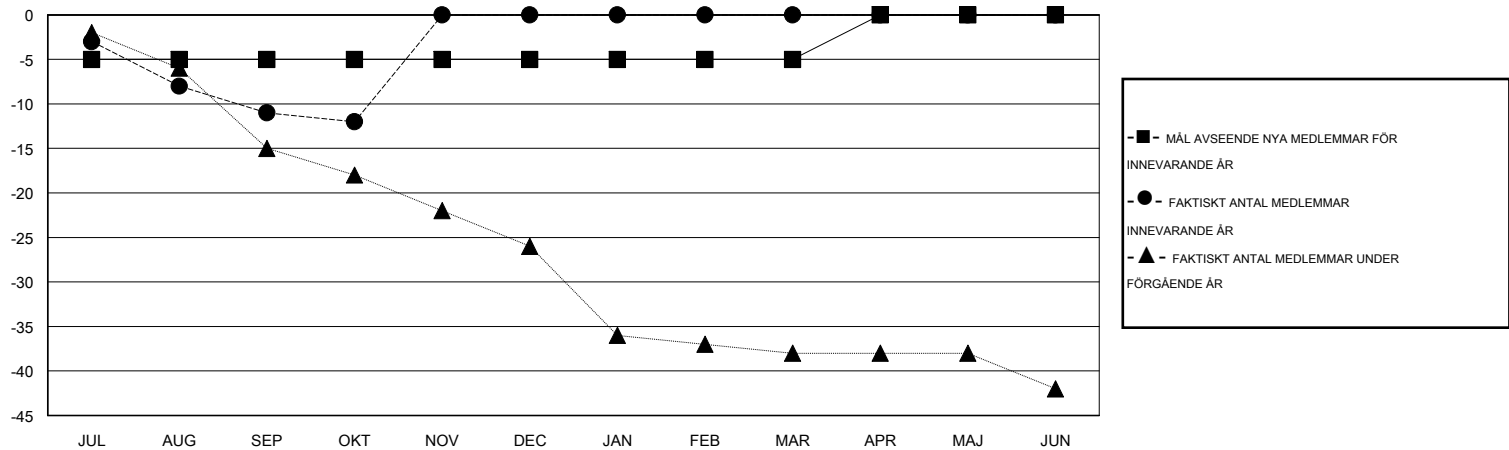

# MONTHLY MEMBERSHIP PROGRESS REPORT

District 104 H

Results as of: 10/31/2016

GMT: Kenneth Persson

OMRÅDE NORWAY

GMT KO 4

Klubbar					Medlemmar				
RESULTAT FÖR 2016-2017					RESULTAT FÖR 2016-2017				
KVARTAL	MÅL AVSEENDE NYA KLUBBAR	NYA KLUBBAR	AVFÖRDA KLUBBAR	NETTOTILLVÄX T/MINSKNING	KVARTAL	MÅL AVSEENDE NYA MEDLEMMAR	CHARTER OCH TILLAGDA NYA MEDLEMMAR	AVFÖRDA MEDLEMMAR	NETTOTILLVÄX T/MINSKNING
JUL/AUG/SEP	0	0	0	0	JUL/AUG/SEP	-5	2	13	-11
OKT/NOV/DEC	0	0	0	0	OKT/NOV/DEC	0	9	10	-1
JAN/FEB/MAR	0	0	0	0	JAN/FEB/MAR	0	0	0	0
APR/MAJ/JUN	0	0	0	0	APR/MAJ/JUN	5	0	0	0

MÅL OCH FAKTISKT ANTAL NYA KLUBBAR

MÅL OCH FAKTISKT ANTAL MEDLEMMAR

NEDLAGDA KLUBBAR: 0	7 CLUBS OF 36 TOG UPP EN ELLER FLER NYA MEDLEMMAR	<b>KÖNSFÖRDELNING</b>
		MAN 783 (82.25%)
		KVINNA 169 (17.75%)
<b>AVFÖRDA MEDLEMMAR</b>	<a href="#">KLICKA HÄR FÖR INFORMATION OM STATUS</a>	FAMILJMEDLEMMAR 19
AVLIDNA 3		HUVUDMAN I HUSHÄLLET 9
NEDLAGD KLUBB 0		INGEN HUVUDMAN I HUSHÄLLET 10
ÖVRIGA 20		
<b>TOTAL 23</b>		