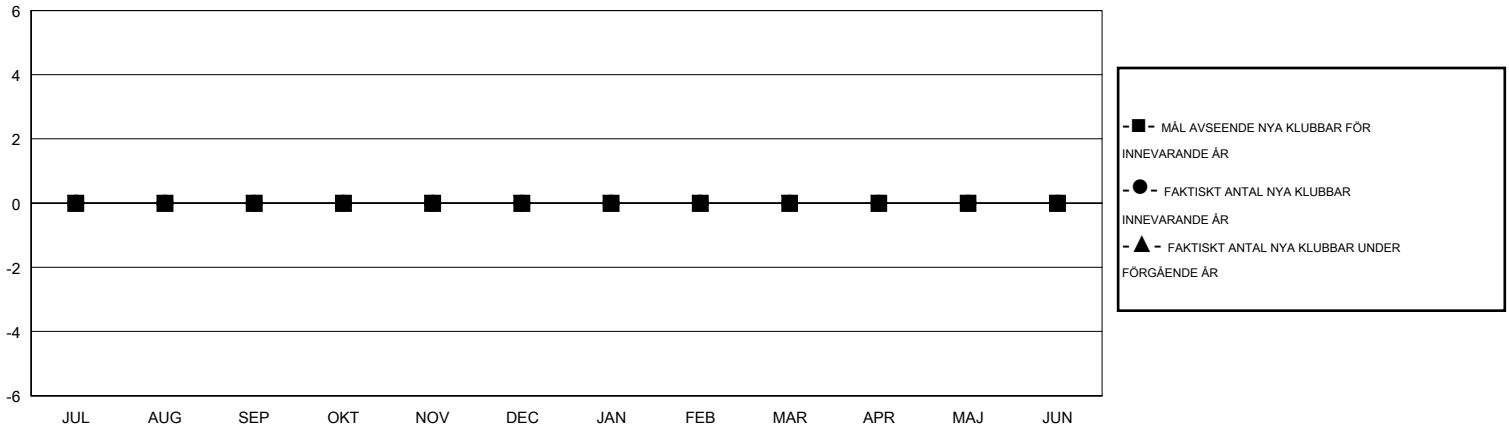

# MONTHLY MEMBERSHIP PROGRESS REPORT

District 104 H

Results as of: 10/31/2016

GMT: Kenneth Persson

OMRÅDE NORWAY

GMT KO 4

Klubbar					Medlemmar				
RESULTAT FÖR 2016-2017					RESULTAT FÖR 2016-2017				
KVARTAL	MÅL AVSEENDE NYA KLUBBAR	NYA KLUBBAR	AVFÖRDA KLUBBAR	NETTOTILLVÄX T/MINSKNING	KVARTAL	MÅL AVSEENDE NYA MEDLEMMAR	CHARTER OCH TILLAGDA NYA MEDLEMMAR	AVFÖRDA MEDLEMMAR	NETTOTILLVÄX T/MINSKNING
JUL/AUG/SEP	0	0	0	0	JUL/AUG/SEP	-5	2	13	-11
OKT/NOV/DEC	0	0	0	0	OKT/NOV/DEC	0	9	10	-1
JAN/FEB/MAR	0	0	0	0	JAN/FEB/MAR	0	0	0	0
APR/MAJ/JUN	0	0	0	0	APR/MAJ/JUN	5	0	0	0

MÅL OCH FAKTISKT ANTAL NYA KLUBBAR

MÅL OCH FAKTISKT ANTAL MEDLEMMAR

NEDLAGDA KLUBBAR: 0	7 CLUBS OF 36 TOG UPP EN ELLER FLER NYA MEDLEMMAR	<b>KÖNSFÖRDELNING</b>
		MAN 783 (82.25%)
		KVINNA 169 (17.75%)
<b>AVFÖRDA MEDLEMMAR</b>	<a href="#">KLICKA HÄR FÖR INFORMATION OM STATUS</a>	FAMILJMEDLEMMAR 19
AVLIDNA 3		HUVUDMAN I HUSHÄLLET 9
NEDLAGD KLUBB 0		INGEN HUVUDMAN I HUSHÄLLET 10
ÖVRIGA 20		
<b>TOTAL 23</b>		